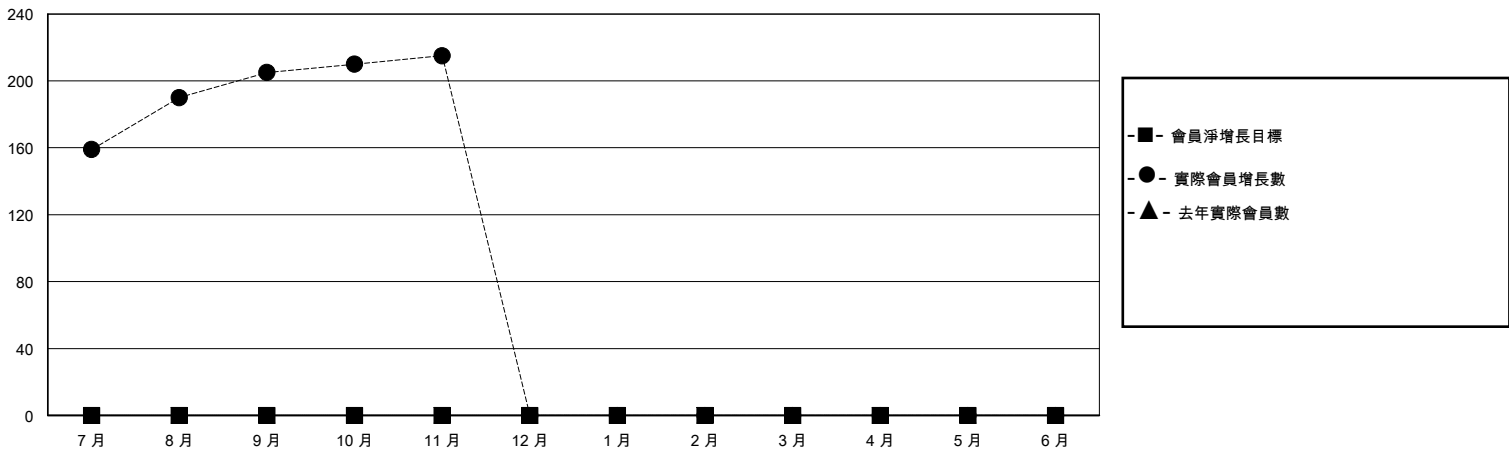

# MONTHLY MEMBERSHIP PROGRESS REPORT

District 300D 2

Results as of: 11/30/2023

GMT:

地點 REP OF CHINA

GMT憲章區

分會			
成果 2023-2024			
季	新分會目標	新會	會員流失的分會
7月/8月/9月	0	0	0
10月/11月/12月	0	0	0
1月/2月/3月	0	0	0
4月/5月/6月	0	0	0

位會員@每位須繳			
成果 2023-2024			
季	會員淨增長目標	實際會員增長數	實際退會會員 (包括轉會)
7月/8月/9月	0	294	15
10月/11月/12月	0	16	6
1月/2月/3月	0	0	0
4月/5月/6月	0	0	0

目標與實際新會累積

目標和實際會員累積

已取消的分會: 0	30 CLUBS OF 39 增添1位或以上的新會員	性別分佈
放棄的會員	<a href="#">點擊這裡取得彙計會員數據</a>	男 1,027 (68.47%)
		女 472 (31.47%)
過世 0		總計家庭單位會員數 417
分會已取消 0		支付減半會費的家庭會員 264
其他 21		
總計 21		