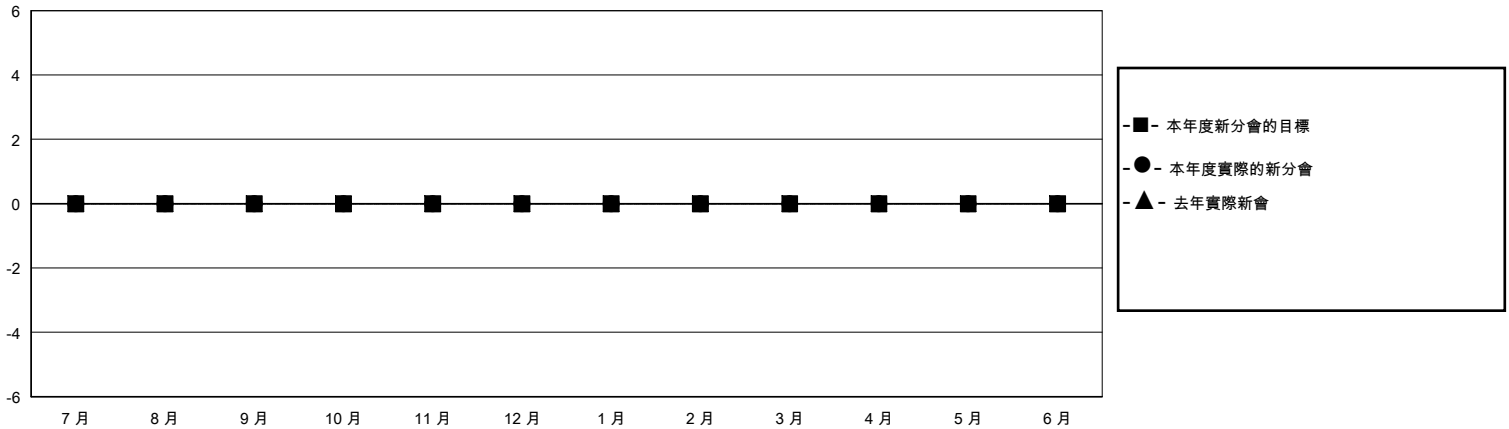

# MONTHLY MEMBERSHIP PROGRESS REPORT

District 300D 2

Results as of: 11/30/2023

GMT:

地點 REP OF CHINA

GMT憲章區

分會			
成果 2023-2024			
季	新分會目標	新會	會員流失的分會
7月/8月/9月	0	0	0
10月/11月/12月	0	0	0
1月/2月/3月	0	0	0
4月/5月/6月	0	0	0

位會員@每位須繳			
成果 2023-2024			
季	會員淨增長目標	實際會員增長數	實際退會會員 (包括轉會)
7月/8月/9月	0	294	15
10月/11月/12月	0	16	6
1月/2月/3月	0	0	0
4月/5月/6月	0	0	0

目標與實際新會累積

目標和實際會員累積

已取消的分會: 0	30 CLUBS OF 39 增添1位或以上的新會員	性別分佈
放棄的會員	<a href="#">點擊這裡取得彙計會員數據</a>	男 1,027 (68.47%)
		女 472 (31.47%)
過世 0		總計家庭單位會員數 417
分會已取消 0		支付減半會費的家庭會員 264
其他 21		
總計 21		